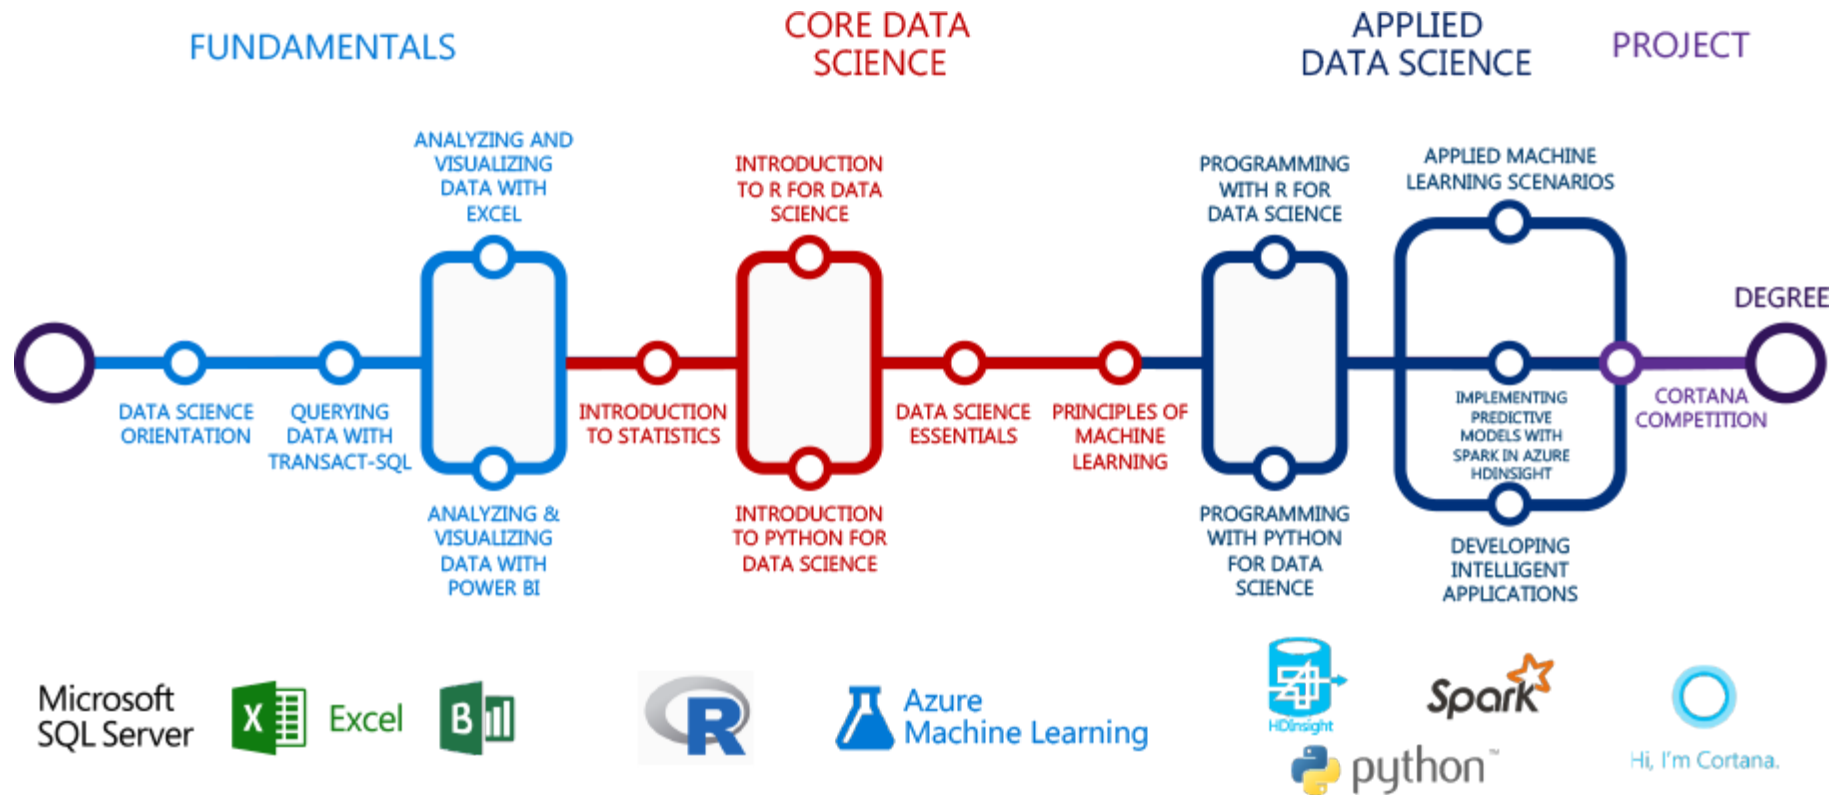

微軟新一代認證架構

微軟國際認證包括 MCP (Microsoft Certified Professional), MTA (Microsoft Technology Associate), MOS (Microsoft Office Specialist) · 今年正式再推出微軟專業學位 (MPD, Microsoft Professional Degree) · 透過線上課程 · 讓學員隨時可以進修 IT 技能 · 還有線上 Lab 進行實際操作 · 完成指定系列課程取得認證 · 即可獲得微軟提供的專業學位。[了解更多》](#)