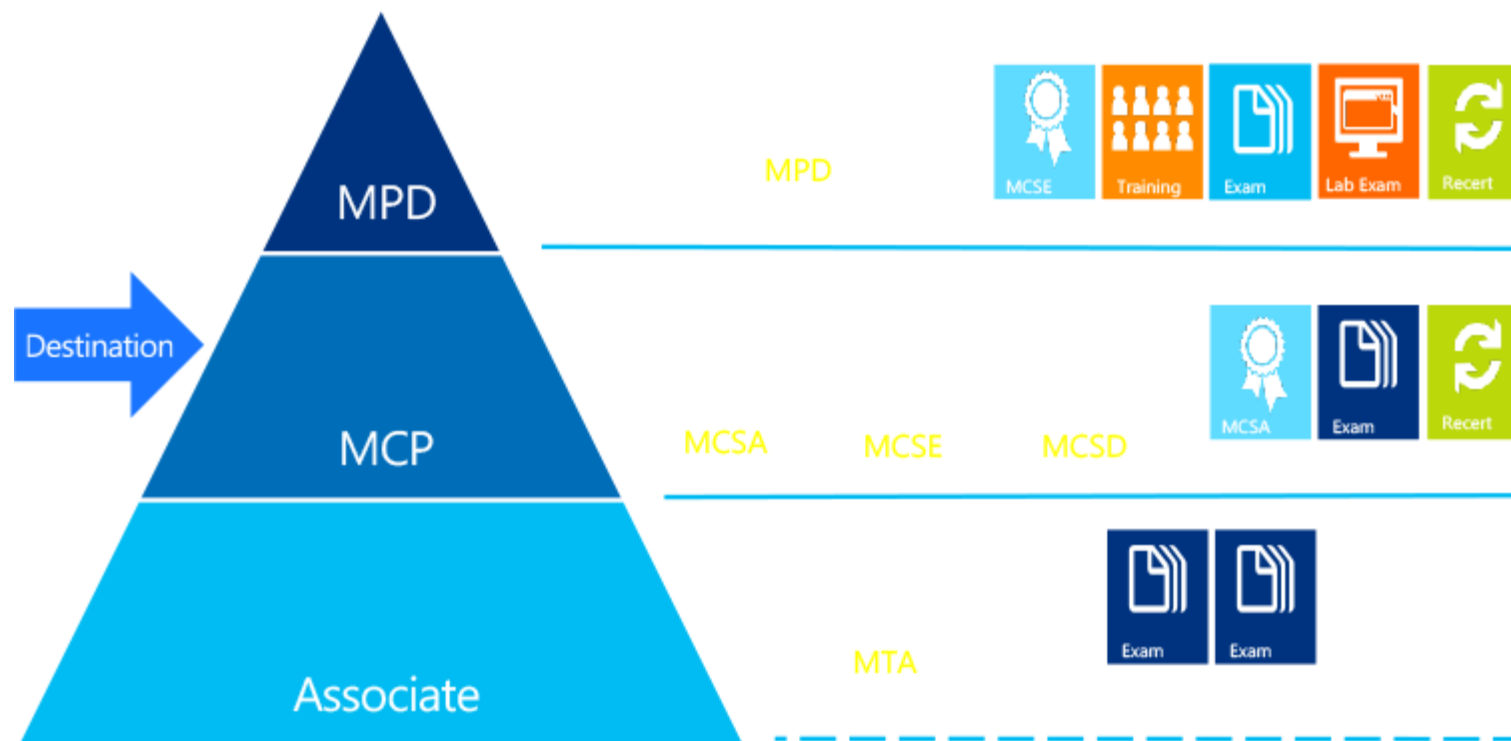

身為一位資料科學家，你需要透過 Excel 或 Power BI 來進行數據分析和視覺化；透過 R 或 Python 來探索數據；了解關鍵主題，如統計學和機器學習。這些技能，都可以透過資料科學 (Data Science) 線上課程內容來循序漸進學習，更多完整課程請參考以下學習路徑或至[指定網站查詢](#)。

## 資料科學 (Data Science) 學習路徑

## 微軟新一代認證架構

微軟國際認證包括 MCP (Microsoft Certified Professional), MTA (Microsoft Technology Associate), MOS (Microsoft Office Specialist) · 今年正式再推出微軟專業學位 (MPD, Microsoft Professional Degree) · 透過線上課程 · 讓學員隨時可以進修 IT 技能 · 還有線上 Lab 進行實際操作 · 完成指定系列課程取得認證 · 即可獲得微軟提供的專業學位。[了解更多》](#)